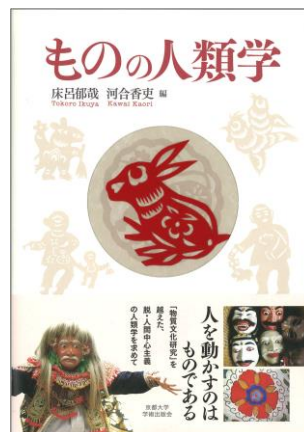

ものの人類学 2

床呂郁哉・河合香吏 編

菊判上製 284頁 予価：本体3500円+税
ISBN978-4-8140-0233-7 C3039

刊行予定：2019年5月下旬 条件：新刊委託

読者対象：専門

おすすめの棚：文化人類学

おすすめ度：★★★★☆

◎「ひと」と「もの」の境界とは何か？

「ひと」と「もの」の境界とは何か。それは極めて不明瞭で流動的で、両者はときに一体となる。鍛冶屋と鋸の対話、神が宿るとされる石、ひとが「もの」化されたホロコースト等、世界の各地における多様な「もの」たちと人間の関係の事例を人類学や関連諸学の視点から検討。人間中心主義を超えた斬新な人類社会論、待望の続編。

◆床呂郁哉：東京外国語大学アジア・アフリカ言語文化研究所教授
河合香吏：東京外国語大学アジア・アフリカ言語文化研究所教授

* 姉妹本 *

ものの人類学

床呂郁哉・河合香吏 編

◎人間中心主義を超えた人類社会論は可能か？

人を動かすのはモノである。だからこそ、いわゆるフェチシズム論や物質文化研究ではない、真に【モノを主人公にした】人間中心主義を超えた人類社会論を構築する—熟練の逆説／ものの介入／記号的なものの物質性／アフォーダンス等々—音や会話といった事象をも対象に斬新な方法・視点と澁刺とした議論で、新しい人類学を拓く秀作。

菊判上製 381頁 定価：本体4200円+税
ISBN978-4-87698-996-6 C3039

『女工哀史』を再考する

失われた女性の声を求めて

サンドラ・シャール 著

A5判上製 450頁 予価：本体5400円+税
ISBN978-4-8140-0231-3 C1036

刊行予定：2019年6月中旬 条件：新刊委託

読者対象：教養～専門

おすすめの棚：社会学、日本史

おすすめ度：★★★★☆

◎製糸女工の生の声から女工哀史を再構築する

『女工哀史』が描き出した、苛酷な工場労働で身も心も磨り減らされた製糸女工というイメージは、きわめて一面的な見方であり、実際にはその労働は実家で強いられた労働に比べ好条件のものに見なされることが多かった。本書は既成の歴史観を離れ、製糸女工の生の〈声〉(聞き取り調査や糸引き歌)の綿密な分析に基づいて、製糸女工の多面的な姿を明らかにする。

◆サンドラ・シャール：ストラスブール大学国際言語文化学部准教授
京都大学大学院文学研究科特任教授